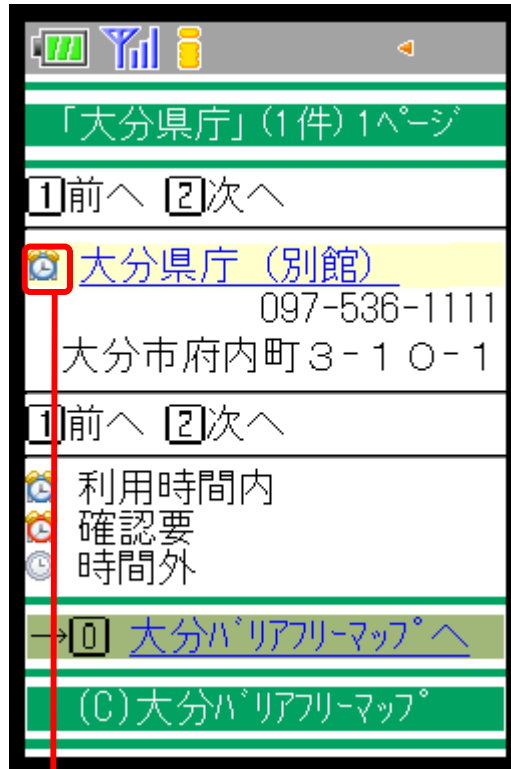

該当する施設の一覧が表示されるので、詳細を見たい施設を選択します。

施設詳細ページについて

施設名(基本情報)

施設名称や郵便番号、住所、電話・FAX番号が表示されます。

周辺地図

施設周辺の地図が表示されます。

施設情報

施設の概要が表示されます。

施設の写真

施設から提供された、バリアフリー設備の写真が表示されます。

バリアフリー情報

検索した施設に設置されている、バリアフリー設備の詳細が表示されます。

■ 利用時間状況アイコンについて

現在その施設が利用できる時間帯かどうかを表示するアイコンです。

各種検索結果画面の施設名前に表示されます。

アイコンについて

-  現在利用できます
-  現在利用できません
-  利用時間確認が必要な施設です