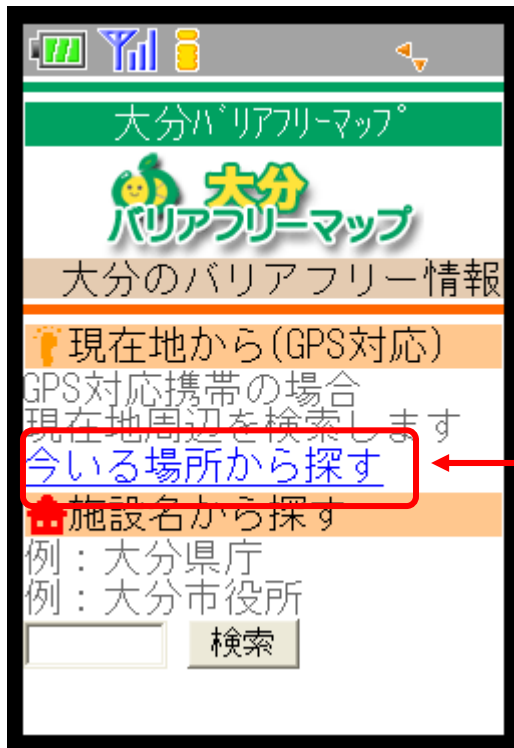

携帯版トップページについて

現在地から探す (GPS対応)

GPS機能を使い、今いる場所の周辺にバリアフリー設備のある施設があるか検索できます。

施設名から探す

施設の名称(一部でも可)から、バリアフリー設備のある施設が検索できます。

市町村から探す

市町村を指定して、バリアフリー設備のある施設が検索できます。

住所・郵便番号から探す

住所または郵便番号から、付近にあるバリアフリー設備のある施設が検索できます。

■ 現在地から探す (GPS対応)

GPS機能を使って、今いる場所の周辺にあるバリアフリー設備のある施設が検索できます。

「今いる場所から探す」を選択します。

「位置情報を送信」を選択します。

施設名から探す

施設の名前から、バリアフリー設備のある施設が検索できます。

ここに、施設の名称(一部でも可)を入力し、「検索」を選択します。