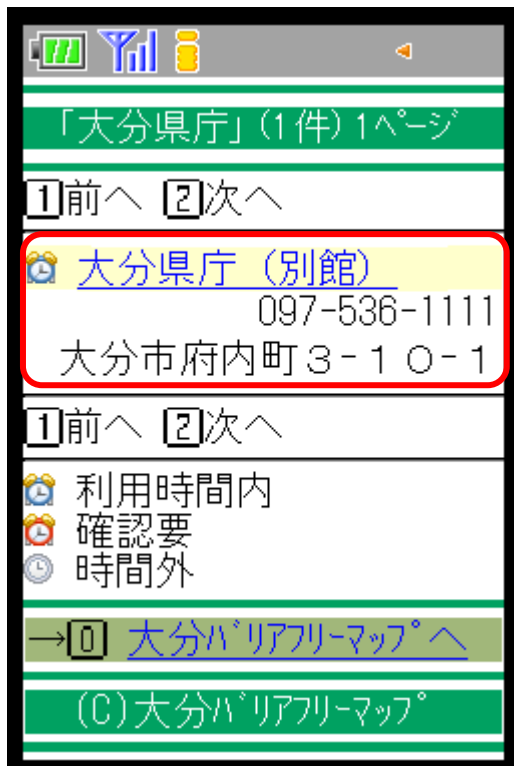

携帯版トップページについて

現在地から探す (GPS対応)

GPS機能を使い、今いる場所の周辺にバリアフリー設備のある施設があるか検索できます。

施設名から探す

施設の名称(一部でも可)から、バリアフリー設備のある施設が検索できます。

市町村から探す

市町村を指定して、バリアフリー設備のある施設が検索できます。

住所・郵便番号から探す

住所または郵便番号から、付近にあるバリアフリー設備のある施設が検索できます。

■ 現在地から探す (GPS対応)

GPS機能を使って、今いる場所の周辺にあるバリアフリー設備のある施設が検索できます。

「今いる場所から探す」を選択します。

「位置情報を送信」を選択します。

施設名から探す

施設の名前から、バリアフリー設備のある施設が検索できます。

ここに、施設の名称(一部でも可)を入力し、「検索」を選択します。

該当する施設の一覧が表示されるので、詳細を見たい施設を選択します。

市町村から探す

市町村を指定して、バリアフリー設備のある施設が検索できます。

市町村から探す

大分市 別府市 中津市 日田市 佐伯市 臼杵市 津久見市 竹田市 豊後高田市 杵築市 宇佐市 豊後大野市 由布市 国東市 東国東郡 姫島村 速見郡 日出町 玖珠郡 九重町 玖珠郡 玖珠町

住所・郵便番号から
例：大分市府内町
例：8700126

検索したい市町村を選択します。